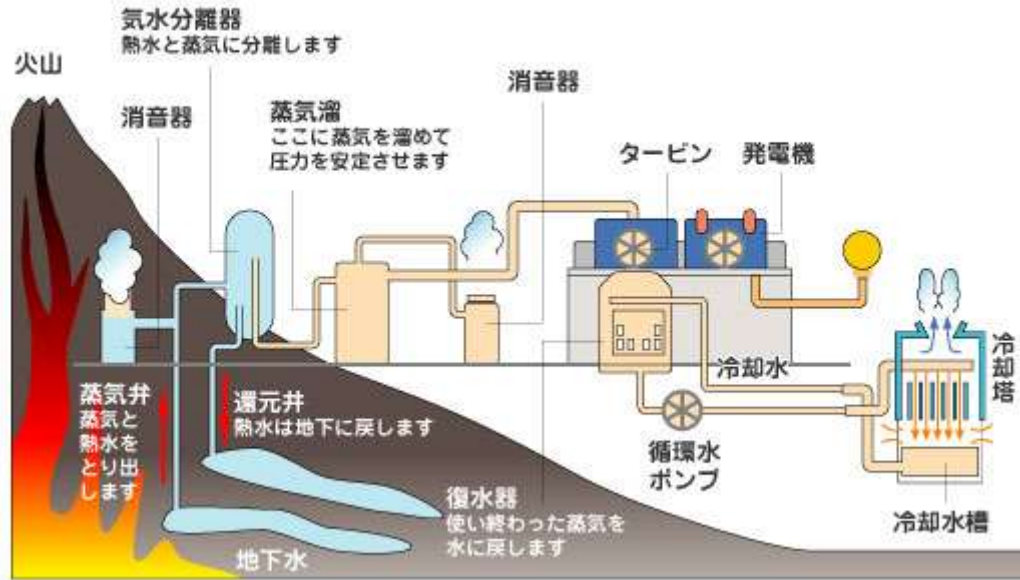

地熱発電のしくみ

水蒸気は無色

白いものは冷えて水滴になった湯気

スチームサウナ

蒸留