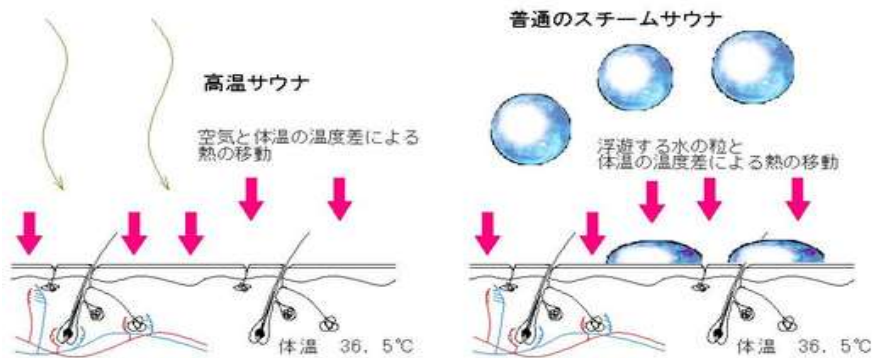

地熱発電のしくみ

水蒸気は無色

白いものは冷えて水滴になった湯気

スチームサウナ

蒸留