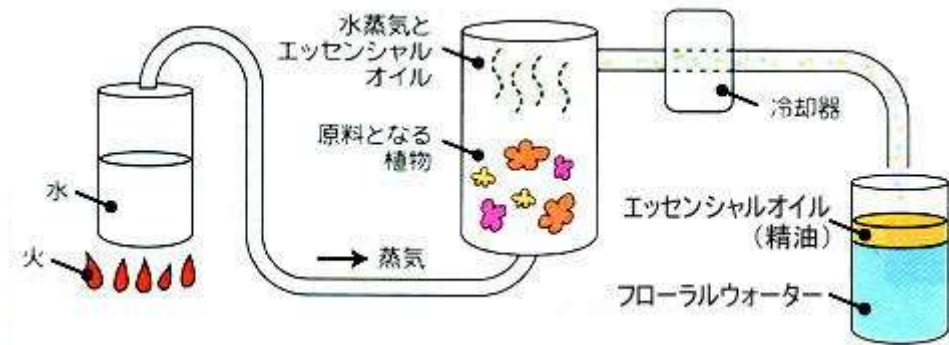

地熱発電のしくみ

水蒸気は無色

白いものは冷えて水滴になった湯気

スチームサウナ

蒸留