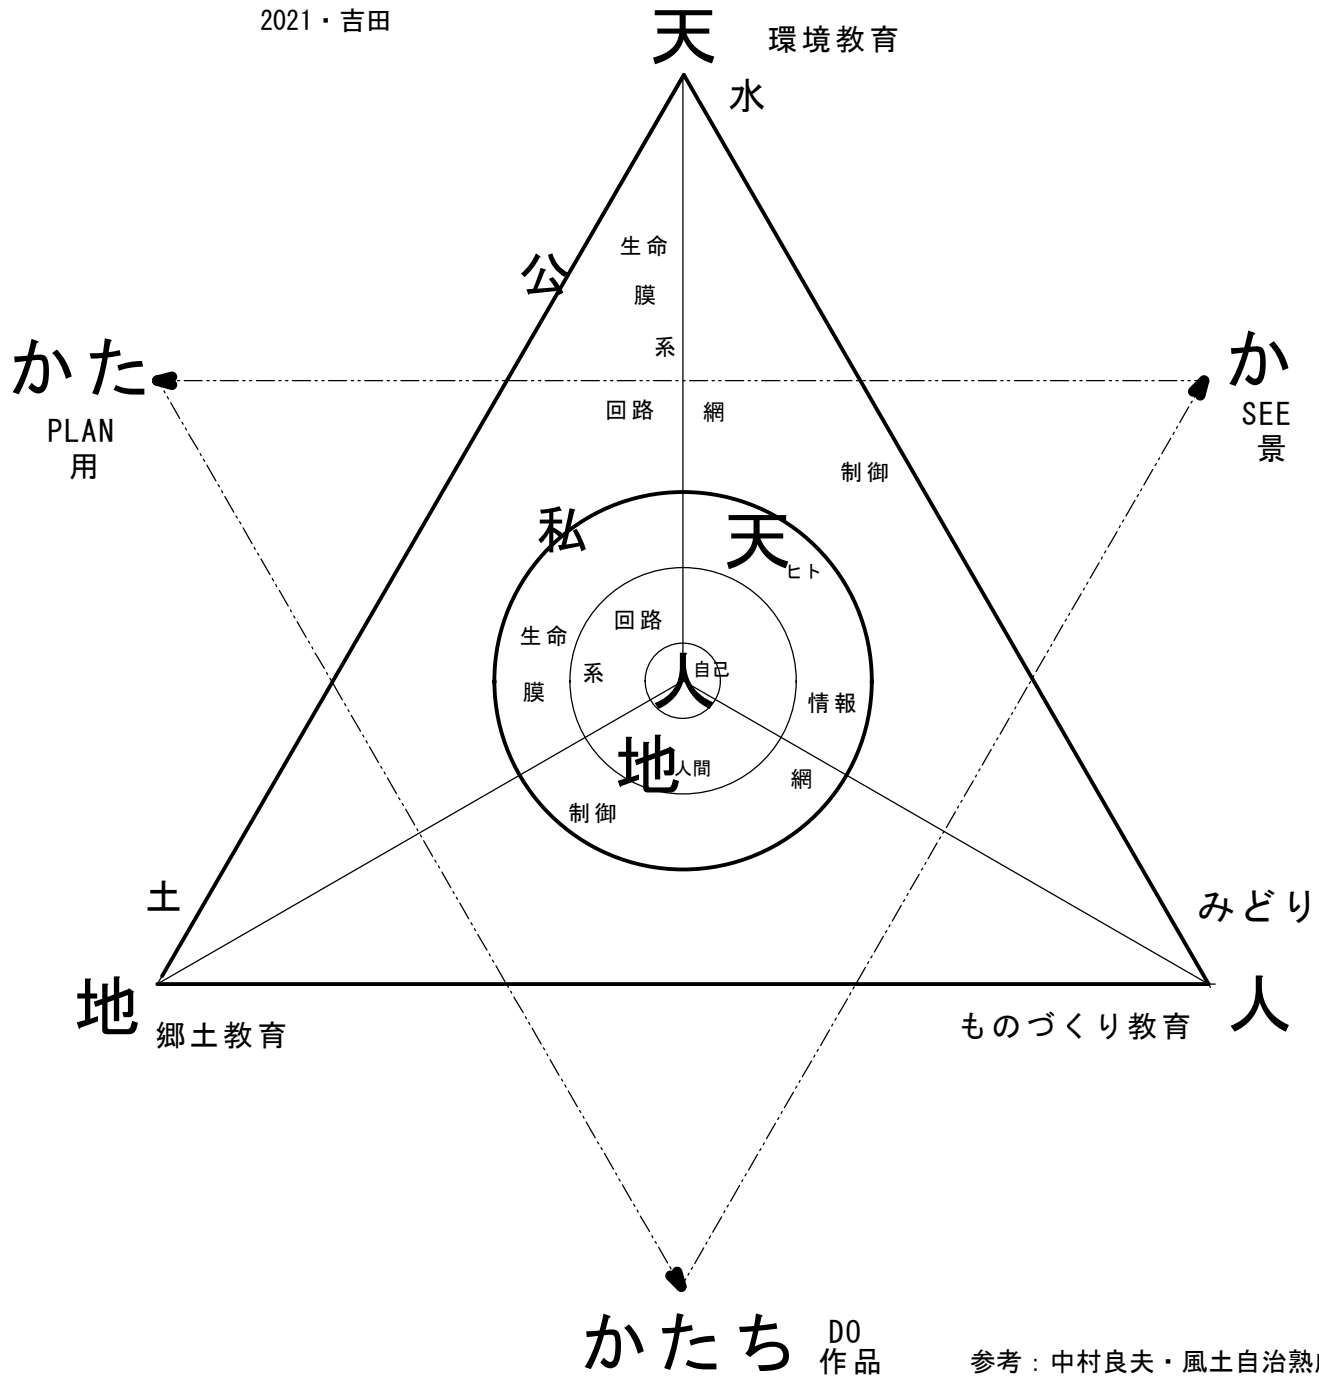

三軸三層着想モデル

2021・吉田

参考：中村良夫・風土自治熟成三元モデル
菊竹清則・〈か〉〈かた〉〈かたち〉